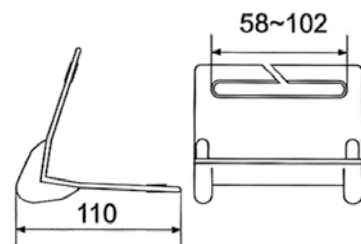

УГЛОВЫЕ ПЛАСТМАССОВЫЕ ПРЕДОХРАНИТЕЛИ

- угол 90°
- применяется к ремням 40 - 50 мм

Код изделия: SIKUS90 40-50 мм
SIKUS90100 50-100 мм