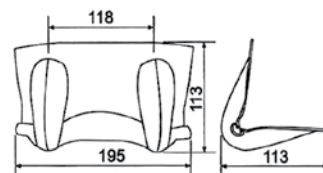

МЕТАЛЛИЧЕСКИЙ ПРЕДОХРАНИТЕЛЬ

- угол 90°
- применяется к текстильным стропам, тросам, цепям и т.п.

Код изделия: SIKUS90TER

МАГНИТНЫЕ УГЛОВЫЕ ПРЕДОХРАНИТЕЛИ ДЛЯ УГЛОВ 90°

- для углов 90°
- благодаря магниту хорошо держатся на месте
- материал: специальный прочный пластик