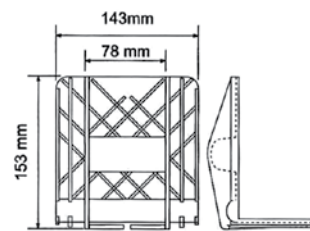

УГЛОВОЙ ПРЕДОХРАНИТЕЛЬ EXTRA HEAVY

- угол 90°
- выдерживает большие нагрузки

Код изделия: SIKUS90HD