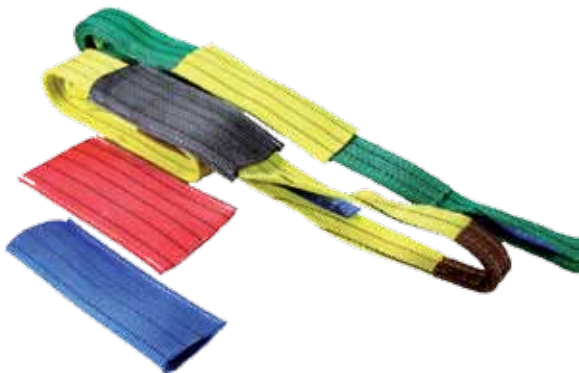

## 13. УГЛОВЫЕ ЗАЩИТНЫЕ ПРЕДОХРАНИТЕЛИ

**"СЕВЗАПКАНАТ"®**

**ДЛЯ ТЕКСТИЛЬНЫХ СТРОП**

**ДЛЯ РЕМНЕЙ КРЕПЛЕНИЯ**

**ДЛЯ ЦЕПНЫХ СТРОП И ТРОСОВ**

**СВЕТООТРАЖАЮЩИЕ МЕТКИ**

## ПРЕДОХРАНИТЕЛИ ДЛЯ ПЕТЛЕВЫХ И КОЛЬЦЕВЫХ ТЕКСТИЛЬНЫХ СТРОП

- материал: прочная 100% полиэстеровая лента

Для подъемных строп	Код изделия длиной 0,3 м	Код изделия длиной 0,5 м
500 кг	NVKS0503	NVKS0505
1000 кг	NVKS103	NVKS105
2000 кг	NVKS203	NVKS205
3000 кг	NVKS303	NVKS305
4000 кг	NVKS403	NVKS405
6000 кг	NVKS603	NVKS605
8000 кг	NVKS803	NVKS805
10000 кг	NVKS1003	NVKS1005

## УГЛОВЫЕ ПРЕДОХРАНИТЕЛИ "SECUTEX" ИЗ ПОЛИУРЕТАНА

- защита высокой прочности на разрез для подъемных строп и ремней крепления
- наибольшая длина 4 м

Для подъемных строп	Код изделия длиной 0,5 м
1000 кг	KSSE5005
2000 кг	KSSE6005
3000 кг	KSSE7505
4000 кг	KSSE10005
6000 кг	KSSE15005
8000 кг	*KSSE20005
10000 кг	*KSSE25005